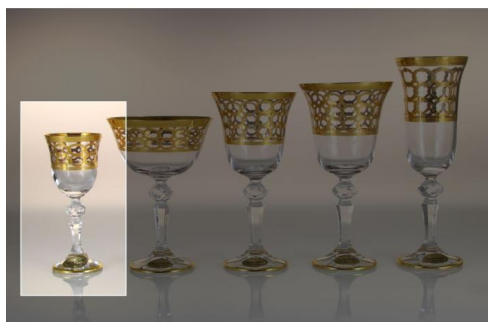

Set 6 pz. Liquore Laura Design "Athene Oro"

SKU: A4233