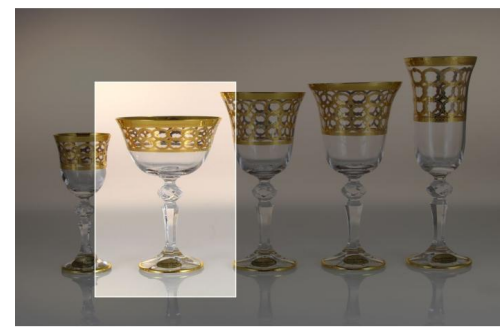

Set 6 pz. Coppa Laura Design "Athene Oro"

SKU: A4234