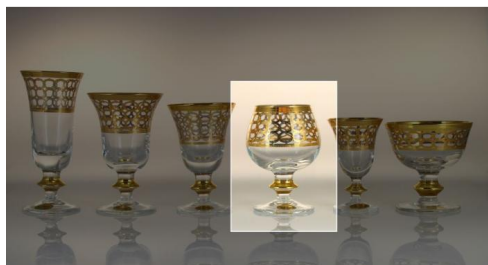

Set 6 pz. Cognac Campana Design "Athene
Oro"
SKU: A4240