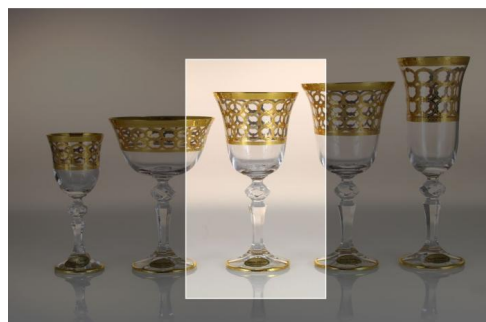

Set 6 pz. Vino Laura Design "Athene Oro"

SKU: A4235