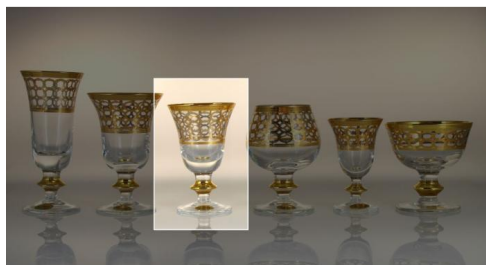

Set 6 pz. Vino Campana Design "Athene Oro"
SKU: A4241