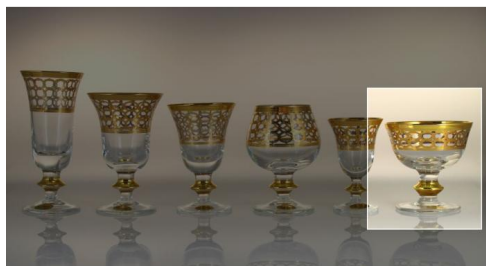

**SKU:** A4232

Set 6 pz. Liquore Laura Design "Athene Oro"

**SKU:** A4233

Set 6 pz. Vino Laura Design "Athene Oro"

**SKU:** A4235

Set 6 pz. Acqua Laura Design "Athene Oro"

**SKU:** A4236

Set 6 pz. Flut Laura Design "Athene Oro"  
**SKU: A4237**