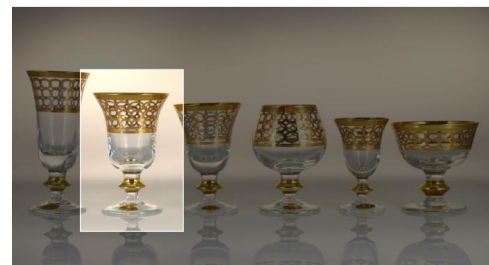

Set 6 pz. Acqua Campana Design "Athene Oro"
SKU: A4242