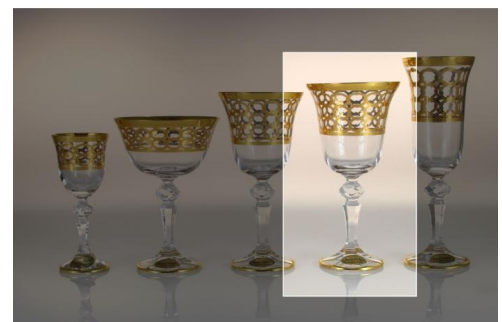

**SKU:** A4232

Set 6 pz. Liquore Laura Design "Athene Oro"

**SKU:** A4233

Set 6 pz. Vino Laura Design "Athene Oro"

**SKU:** A4235

Set 6 pz. Acqua Laura Design "Athene Oro"

**SKU:** A4236

Set 6 pz. Flut Laura Design "Athene Oro"  
**SKU: A4237**

Set 6 pz. Coppa Campana H.11.5 D.11.5 Design  
"Athene Oro" (GW 2.96 kgs, NW 2.10 kgs)  
**SKU: A4238**

Set 6 pz. Liquore Campana Design "Athene  
Oro"  
**SKU: A4239**

Set 6 pz. Cognac Campana Design "Athene  
Oro"  
**SKU: A4240**