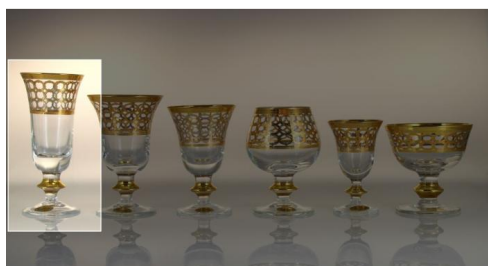

Set 6 pz. Flut Laura Design "Athene Oro"
SKU: A4237

Set 6 pz. Coppa Campana H.11.5 D.11.5 Design
"Athene Oro" (GW 2.96 kgs, NW 2.10 kgs)
SKU: A4238

Set 6 pz. Liquore Campana Design "Athene
Oro"
SKU: A4239

Set 6 pz. Cognac Campana Design "Athene
Oro"
SKU: A4240

Set 6 pz. Vino Campana Design "Athene Oro"
SKU: A4241

Set 6 pz. Acqua Campana Design "Athene Oro"
SKU: A4242