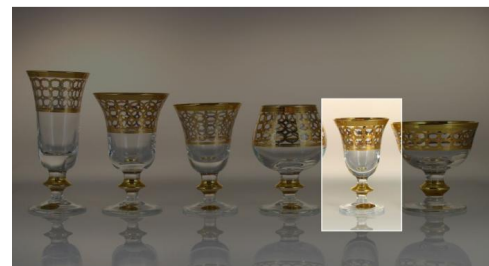

Set 6 pz. Liquore Campana Design "Athene
Oro"
SKU: A4239