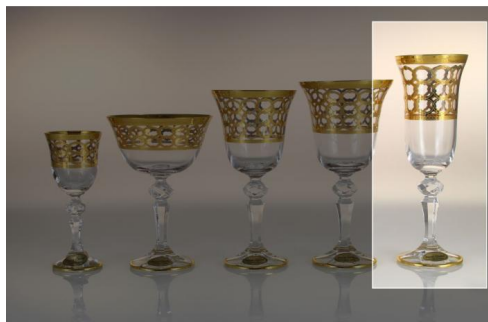

**SKU:** A4232

Set 6 pz. Liquore Laura Design "Athene Oro"

**SKU:** A4233

Set 6 pz. Vino Laura Design "Athene Oro"

**SKU:** A4235

Set 6 pz. Acqua Laura Design "Athene Oro"

**SKU:** A4236

Set 6 pz. Flut Laura Design "Athene Oro"  
**SKU: A4237**

Set 6 pz. Coppa Campana H.11.5 D.11.5 Design  
"Athene Oro" (GW 2.96 kgs, NW 2.10 kgs)  
**SKU: A4238**

Set 6 pz. Liquore Campana Design "Athene  
Oro"  
**SKU: A4239**

Set 6 pz. Cognac Campana Design "Athene  
Oro"  
**SKU: A4240**