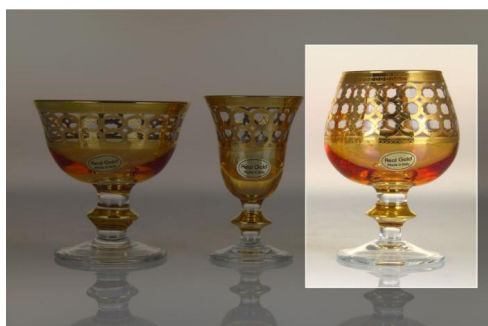

SKU: A4195

Set 6 pz. Vino Rubens H.13 D.8 Design "Athene
Ambra Oro" (GW 1.46 kgs, NW 1.14 kgs)

SKU: A4196

Set 6 pz. Caffè Deborah c.pt H.6 D.6.8 11cl
Design "Athene Ambra Oro" (GW 1.86 kgs, NW
1.26 kgs)

SKU: A4194

Set 6 pz. Acqua Donizetti H.10 D.8.3 32cl
Design "Athene Ambra Oro" (GW 2.23 kgs, NW
1.62 kgs)

SKU: A4180

Set 6 pz. Cognac Campana Design "Athene
Ambra Oro" (+ pallina oro)

SKU: A4189

Set 6 pz. Acqua Premium 38cl Design "Athene
Ambra Oro" (gambo colore)