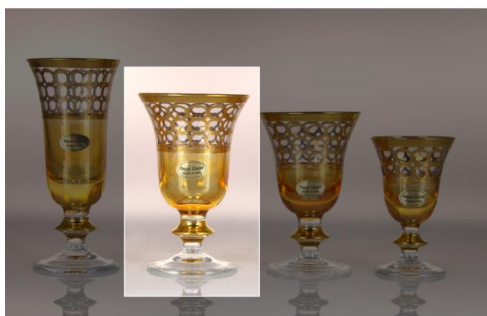

Set 6 pz. Acqua Donizetti H.10 D.8.3 32cl
Design "Athene Ambra Oro" (GW 2.23 kgs, NW
1.62 kgs)

SKU: A4180

Set 6 pz. Cognac Campana Design "Athene
Ambra Oro" (+ pallina oro)

SKU: A4189

Set 6 pz. Acqua Premium 38cl Design "Athene
Ambra Oro" (gambo colore)

SKU: A4173

Set 6 pz. Coppa Laura Design "Athene Ambra
Oro"

SKU: A4185

Set 6 pz. Tea Hasen c.pt H.9 D.5.7 Design "Athene 6/Gold Colors" (GW 1.89 kgs, NW 1.26 kgs)

SKU: A4152

Set 6 pz. Acqua Campana Design "Athene Ambra Oro"

SKU: A4133

Set 6 pz. Flut Campana Design "Athene Ambra Oro"

SKU: A4132

Set 6 pz. Flut Max Liscio H.22 D.6.3 Design "Athene Ambra Oro" (GW 1.89 kgs, NW 1.26 kgs)

SKU: A4040

Set 6 pz. Acqua Max Alto Liscio H.19.7 D.9 Design "Athene Ambra Oro" (GW 2.19 kgs, NW 1.56 kgs)