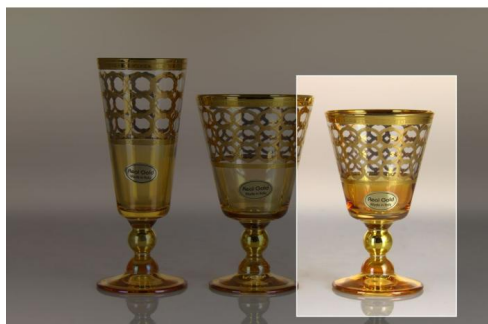

Set 6 pz. Vino Rubens H.13 D.8 Design "Athene
Ambra Oro" (GW 1.46 kgs, NW 1.14 kgs)

SKU: A4196