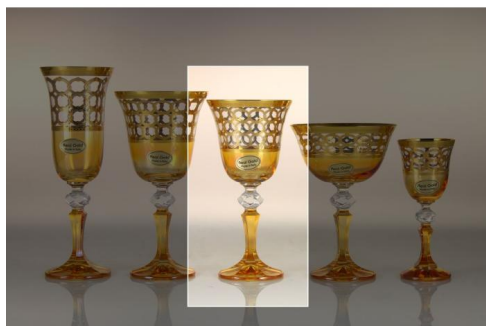

Set 6 pz. Vino Laura Design "Athene Ambra Oro"

SKU: A4184