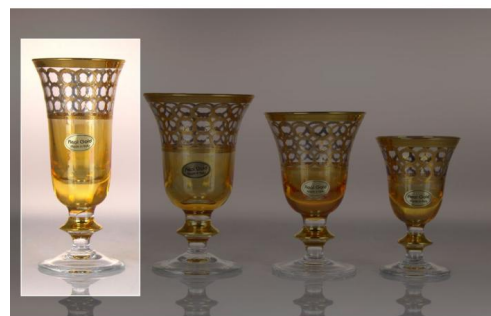

Set 6 pz. Acqua Donizetti H.10 D.8.3 32cl
Design "Athene Ambra Oro" (GW 2.23 kgs, NW
1.62 kgs)

SKU: A4180

Set 6 pz. Cognac Campana Design "Athene
Ambra Oro" (+ pallina oro)

SKU: A4189

Set 6 pz. Acqua Premium 38cl Design "Athene
Ambra Oro" (gambo colore)

SKU: A4173

Set 6 pz. Coppa Laura Design "Athene Ambra
Oro"

SKU: A4185

Set 6 pz. Tea Hasen c.pt H.9 D.5.7 Design "Athene 6/Gold Colors" (GW 1.89 kgs, NW 1.26 kgs)

SKU: A4152

Set 6 pz. Acqua Campana Design "Athene Ambra Oro"

SKU: A4133

Set 6 pz. Flut Campana Design "Athene Ambra Oro"

SKU: A4132

Set 6 pz. Flut Max Liscio H.22 D.6.3 Design "Athene Ambra Oro" (GW 1.89 kgs, NW 1.26 kgs)

SKU: A4040

Set 6 pz. Acqua Max Alto Liscio H.19.7 D.9 Design "Athene Ambra Oro" (GW 2.19 kgs, NW 1.56 kgs)