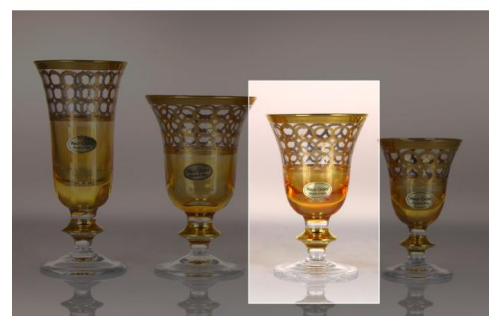

Set 6 pz. Vino Campana Design "Athene Ambra Oro"

SKU: A4190