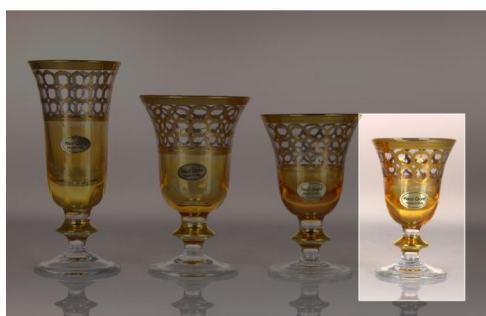

Set 6 pz. Liquore Campana Design "Athene Ambra Oro"

SKU: A4188