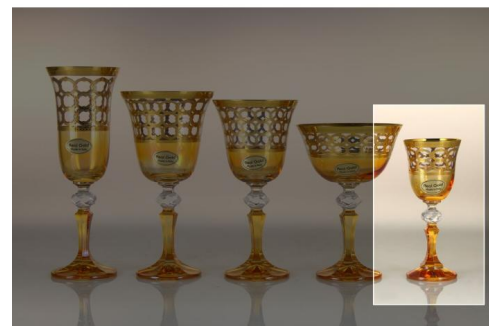

SKU: A4182

Set 6 pz. Acqua Laura Design "Athene Ambra Oro"

SKU: A4183

Set 6 pz. Vino Laura Design "Athene Ambra Oro"

SKU: A4184

Set 6 pz. Liquore Laura Design "Athene Ambra Oro"

SKU: A4186

Set 6 pz. Coppa Campana H.11.5 D.11.5 Design "Athene Ambra Oro" (GW 2.96 kgs, NW 2.10 kgs)