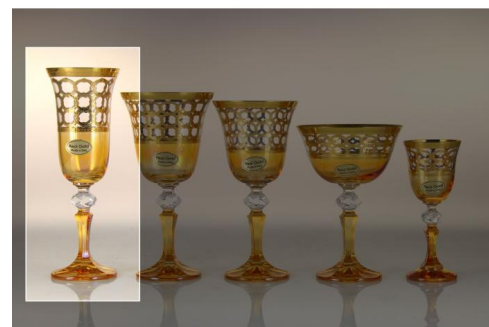

SKU: A4174

Set 6 pz. Vino Premium Design "Athene Ambra Oro"

SKU: A4175

Set 6 pz. Flut Venere Design "Athene Ambra Oro"

SKU: A4176

Set 6 pz. Acqua Venere Design "Athene Ambra Oro"

SKU: A4177

Set 6 pz. Vino Venere Design "Athene Ambra Oro"

SKU: A4178

Set 20 pz. Acqua Vino Flut Venere Brocca e Bottiglia Design "Athene Ambra Oro"

SKU: A4179

Set 6 pz. Bibita Donizetti H.12.8 D.8 Design "Athene Ambra Oro" (GW 2.51 kgs, NW 1.92 kgs)

SKU: A4181

Set 6 pz. Flut Laura Design "Athene Ambra Oro"

SKU: A4182

Set 6 pz. Acqua Laura Design "Athene Ambra Oro"

SKU: A4183

Set 6 pz. Vino Laura Design "Athene Ambra Oro"

SKU: A4184

Set 6 pz. Liquore Laura Design "Athene Ambra Oro"

SKU: A4186

Set 6 pz. Coppa Campana H.11.5 D.11.5 Design "Athene Ambra Oro" (GW 2.96 kgs, NW 2.10 kgs)