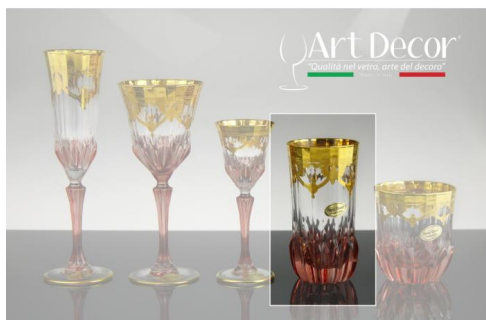

Set 6 pz. Bibita Adagio Design "Amalfi Rosa Oro"

SKU: A6038