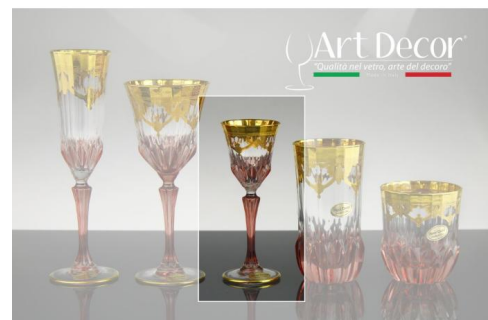

**SKU: A6071**

Set 6 pz. Flut Adagio Design "Amalfi Rosa Oro"

**SKU: A6037**

Set 6 pz. Bibita Adagio Design "Amalfi Rosa Oro"

**SKU: A6038**

Set 6 pz. Liquore Adagio Design "Amalfi Rosa Oro"

**SKU: A6039**

Set 6 pz. Calice Acqua Perla H.18.7 D.8 27cl  
Design "Amalfi Ambra" (gambo ambra)

**SKU: A5999**

Set 6 pz. Calice Vino Perla H.17.6 D.7.6 19.5cl  
Design "Amalfi Ambra" (gambo ambra)

**SKU: A6000**

Set 6 pz. Calice Flut Perla H.21.7 D.7 16.5cl  
Design "Amalfi Ambra" (gambo ambra)

**SKU: A6001**