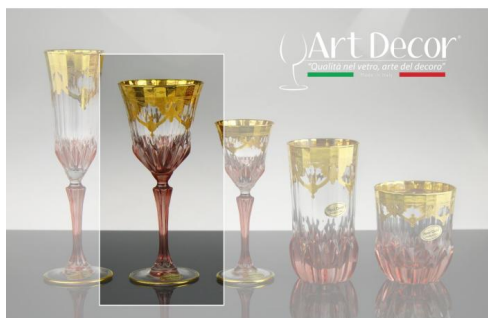

Set 6 pz. Acqua Adagio Design "Amalfi Rosa
Oro"

SKU: A5843