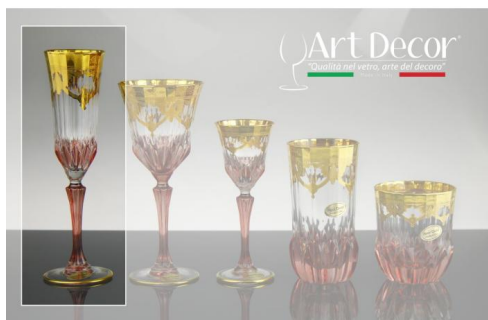

Set 6 pz. Flut Adagio Design "Amalfi Rosa Oro"

SKU: A6037