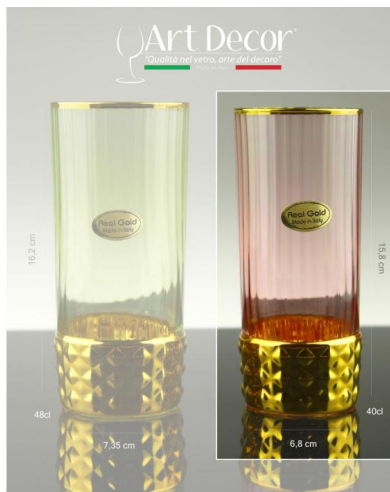

Set 6 pz. Rocks America H.8.4 D.8.35 30cl  
Design "Parison 6/Colors + Fascia Rombi Oro + Filo Oro"

**SKU:** A5670

Set 6 pz. Liquore Shot America H.8 D.4.5 8cl  
Design "Parison 6/Colors + Fascia Rombi Oro + Filo Oro"

**SKU:** A5671

Set 6 pz. Bibita Cooler America H.16.2 D.7.35  
48cl Design "Parison 6/Colors + Fascia Rombi Oro + Filo Oro"

**SKU:** A5672

Set 6 pz. Long Drink America H.15.8 D.6.8 40cl  
Design "Parison 6/Colors + Fascia Rombi Oro + Filo Oro"

**SKU:** A5673

Set 6 pz. DOF America H.9.2 D.8.8 38cl  
Design "Parison 6/Colors + Fascia Rombi Oro + Filo Oro"

**SKU:** A5669