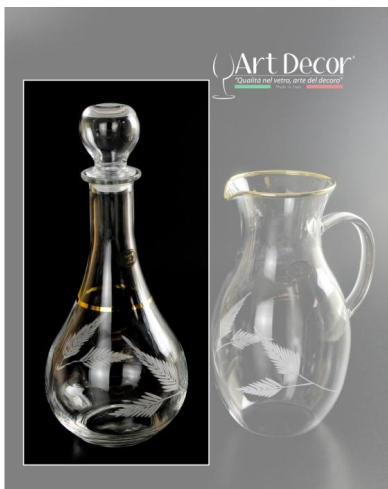

Set 7 pz. Acqua Donizetti H.10 D.8.3 c/Brocca Sirio H.24 D.12 1.5lt Design "Tg. Nuova Spiga + Filo Oro"

SKU: A5171

Set 6 pz. Acqua Donizetti H.10 D.8.3 32cl Design "Tg. Nuova Spiga + Filo Oro" (GW 2.23 kgs, NW 1.62 kgs)

SKU: A5164

Set 6 pz. Liquore Grace H.17.3 D.5.6 6cl Design "Tg. Nuova Spiga + Filo Oro + Pallina Oro"

SKU: A5165

1 pz. Bottiglia Lotus/Loto d.13.5 h.25 1.270ml Design "Tg. Nuova Spiga + Filo Oro" (NW 0.75 kgs)

SKU: A5169

Servizio 32 pz. Grace Design "Tg. Nuova Spiga + Filo Oro"

SKU: 32PZ0026

Set 6 pz. Flut Grace H.24.8 D.7.3 19cl Design "Tg. Nuova Spiga + Filo Oro + Pallina Oro"

SKU: A5168

1 pz. Brocca Sirio H.24 D.12 1.5lt Design "Tg. Nuova Spiga + Filo Oro" (GW 0.55 kgs, NW 0.50 kgs)