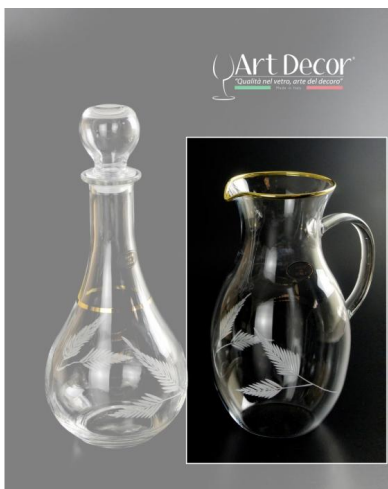

Set 7 pz. Acqua Donizetti H.10 D.8.3 c/Brocca Sirio H.24 D.12 1.5lt Design "Tg. Nuova Spiga + Filo Oro"

SKU: A5171

Set 6 pz. Acqua Donizetti H.10 D.8.3 32cl Design "Tg. Nuova Spiga + Filo Oro" (GW 2.23 kgs, NW 1.62 kgs)

SKU: A5164

Set 6 pz. Liquore Grace H.17.3 D.5.6 6cl Design "Tg. Nuova Spiga + Filo Oro + Pallina Oro"

SKU: A5165

1 pz. Bottiglia Lotus/Loto d.13.5 h.25 1.270ml Design "Tg. Nuova Spiga + Filo Oro" (NW 0.75 kgs)

SKU: A5169

Servizio 32 pz. Grace Design "Tg. Nuova Spiga + Filo Oro"

SKU: 32PZ0026

Set 6 pz. Flut Grace H.24.8 D.7.3 19cl Design "Tg. Nuova Spiga + Filo Oro + Pallina Oro"

SKU: A5168

1 pz. Brocca Sirio H.24 D.12 1.5lt Design "Tg. Nuova Spiga + Filo Oro" (GW 0.55 kgs, NW 0.50 kgs)

SKU: A5170

Set 6 pz. Acqua Grace H.21.6 D.8.5 30cl Design "Tg. Nuova Spiga + Filo Oro + Pallina Oro"

SKU: A5166

Set 6 pz. Vino Grace H.20.1 D.7.6 25cl Design "Tg. Nuova Spiga + Filo Oro + Pallina Oro"

SKU: A5167